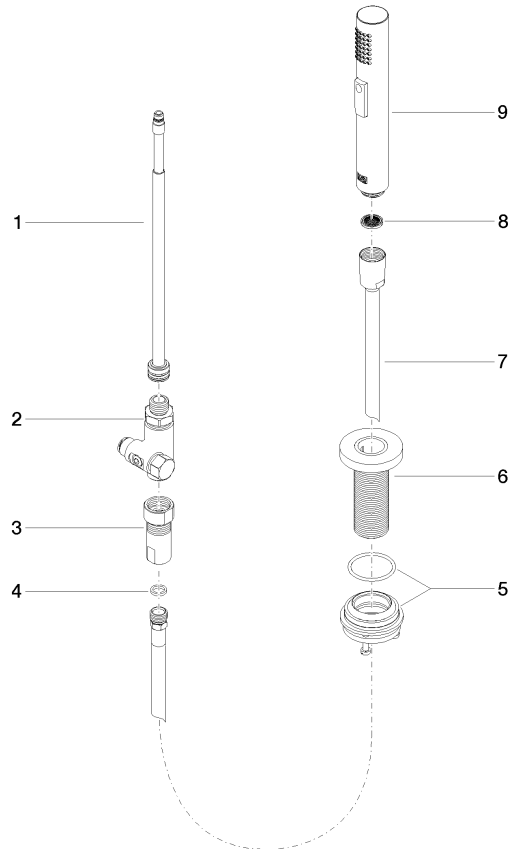

## Spülbrausegarnitur - Chrom

27 731 970

- mit runder Rosette
- Brausestrahl
- automatischer Umschalter Auslauf/Brause
- Armaturenhöhe 191 mm
- Bohrungsdurchmesser Spülbrause 32 mm
- gewebeumflochtener Brauseschlauch 1500 mm
- Sprayface mit Antikalk-System
- bleifrei

## Spülbrausegarnitur - Chrom

27 731 970

mm [inches]

## Spülbrausegarnitur - Chrom

27 731 970

Ersatzteile für die  
anderen  
Oberflächenvarianten  
finden Sie hier: [Platin  
gebürstet](#)

### Ersatzteilstückliste

Nr.	Artikelnummer	Benennung	Verbaumenge	Lieferzeit
1	90 28 20 068 00 90	Anschluss	1	2
2	90 17 09 046 12 90	Umstellung	1	2
3	90 24 03 241 00 90	Nippel	1	2
4	90 14 20 019 00 90	Dichtung	1	2
5	04 23 10 047 00 92	Befestigungssatz	1	60
6	90 27 86 001 00-00	Rosette	1	-
Ersatzteil nicht mehr bestellbar, bitte bestellen Sie den Nachfolgeartikel				
7	90 30 02 062 00-00	Schlauch	1	2
8	09 23 01 039 90	Sieb	1	2
9	04 12 11 158 00-00	Brause	1	10